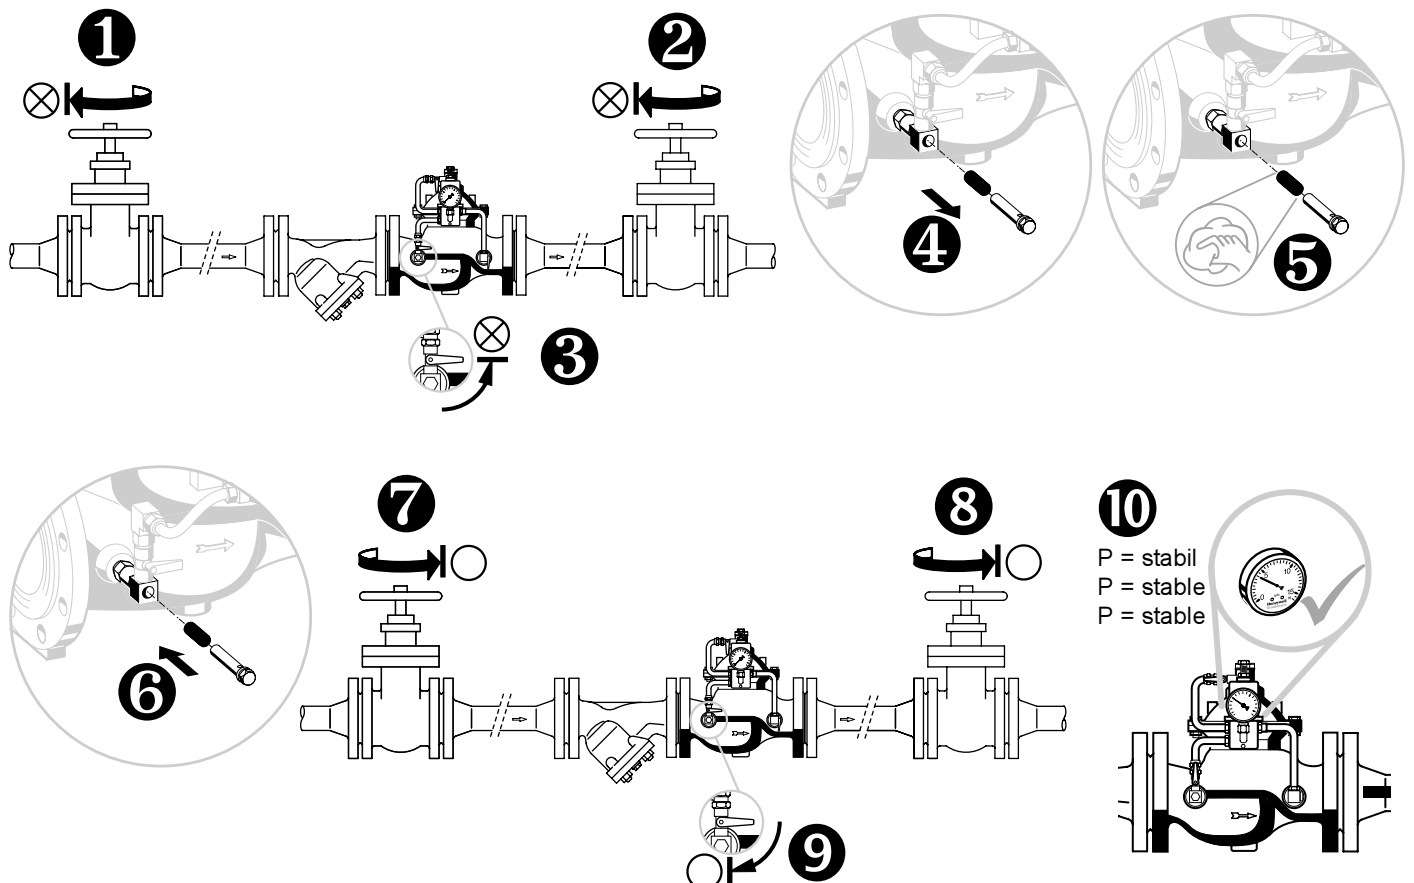

DR 300

Wartungs-Anleitung • Maintenance Instructions Instructions de entretien

W1 Funktionskontrolle • Checking functions Contrôle de fonctions

W2 Filtereinsatz reinigen • Cleaning self-flushing filter Nettoyer le filtre

W3 Pilotventil austauschen • Replace pilot valve

Changer la vanne pilote

W4 Innenteile austauschen • Replace inner Parts

Changer les pièces intérieures

Honeywell

Automation & Control Products

Honeywell AG
Hardhofweg
D-74821 Mosbach