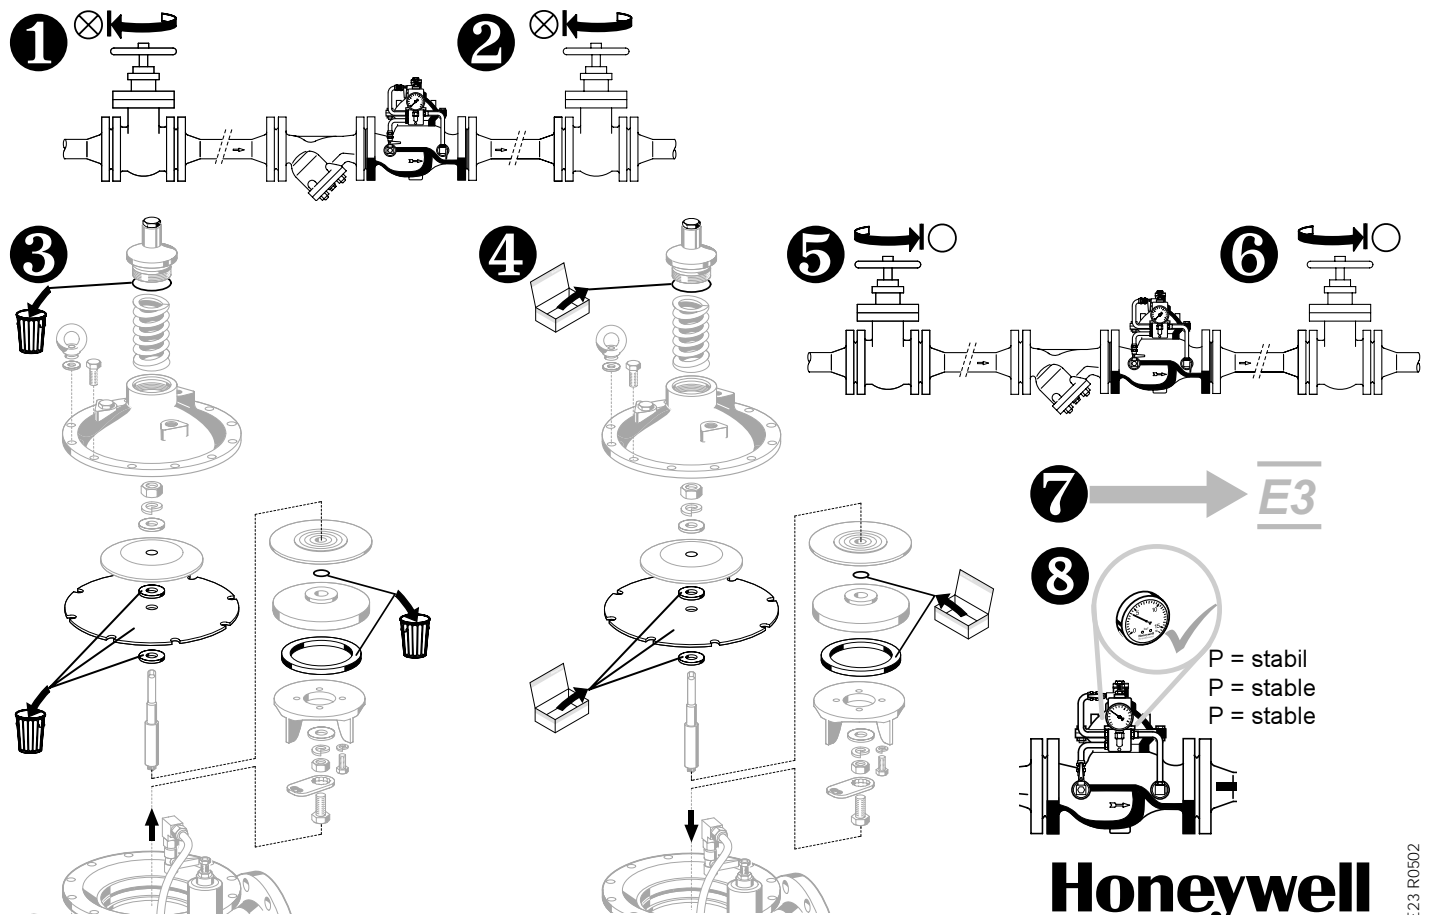

DR 300

Wartungs-Anleitung • Maintenance Instructions Instructions de entretien

W1 Funktionskontrolle • Checking functions Contrôle de fonctions

W2 Filtereinsatz reinigen • Cleaning self-flushing filter Nettoyer le filtre

W3 Pilotventil austauschen • Replace pilot valve

Changer la vanne pilote

W4 Innenteile austauschen • Replace inner Parts

Changer les pièces intérieures

Honeywell

Automation & Control Products

Honeywell AG
Hardhofweg
D-74821 Mosbach