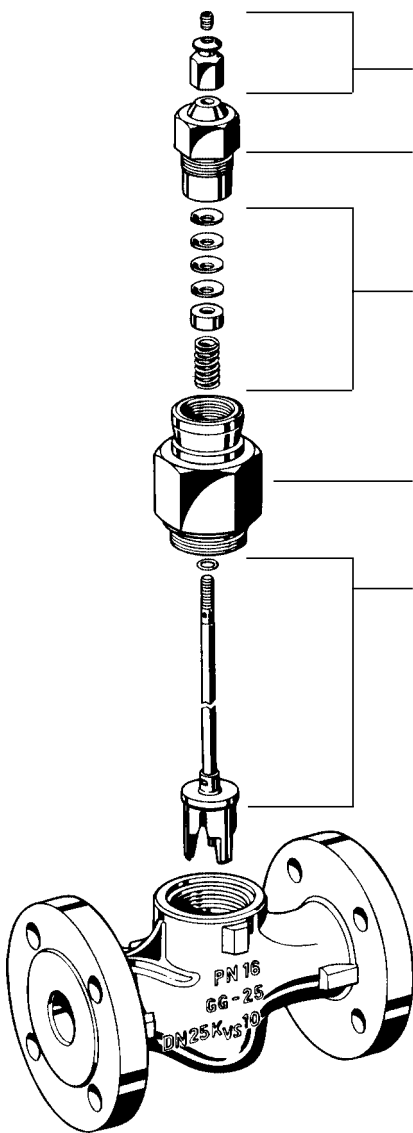

V 5328 A 2-Way Large Linear Valve PN 16

Spare Parts

Description	Valve size	Order-Number
Stem button assy (10 units)	DN 15-32	K43175080001
	DN 40-80	K43175080002
Packing nut	DN 15-32	S310509D
	DN 40-80	S298562
Packing kit	DN 15-32 (Ø 6.35 mm)	R43176754001
	DN 40-80 (Ø 10 mm)	R43176754002
Bonnet		
Plug assembly (valve stem, plug and O-ring)	kvs 0.25	K43194032002
	kvs 0.40	K43194032003
	kvs 0.63	K43194032004
	kvs 1.0	K43194032005
	kvs 1.6	K43194032006
	kvs 2.5	K43194032007
	kvs 4.0	K43194032008
	kvs 6.3	K43194032009
	kvs 10	K43194032010
	kvs 16	K43194032011
	kvs 25	K43194032012
	kvs 40	K43194032013
	kvs 63	K43194032014
	kvs 100	K43194032015